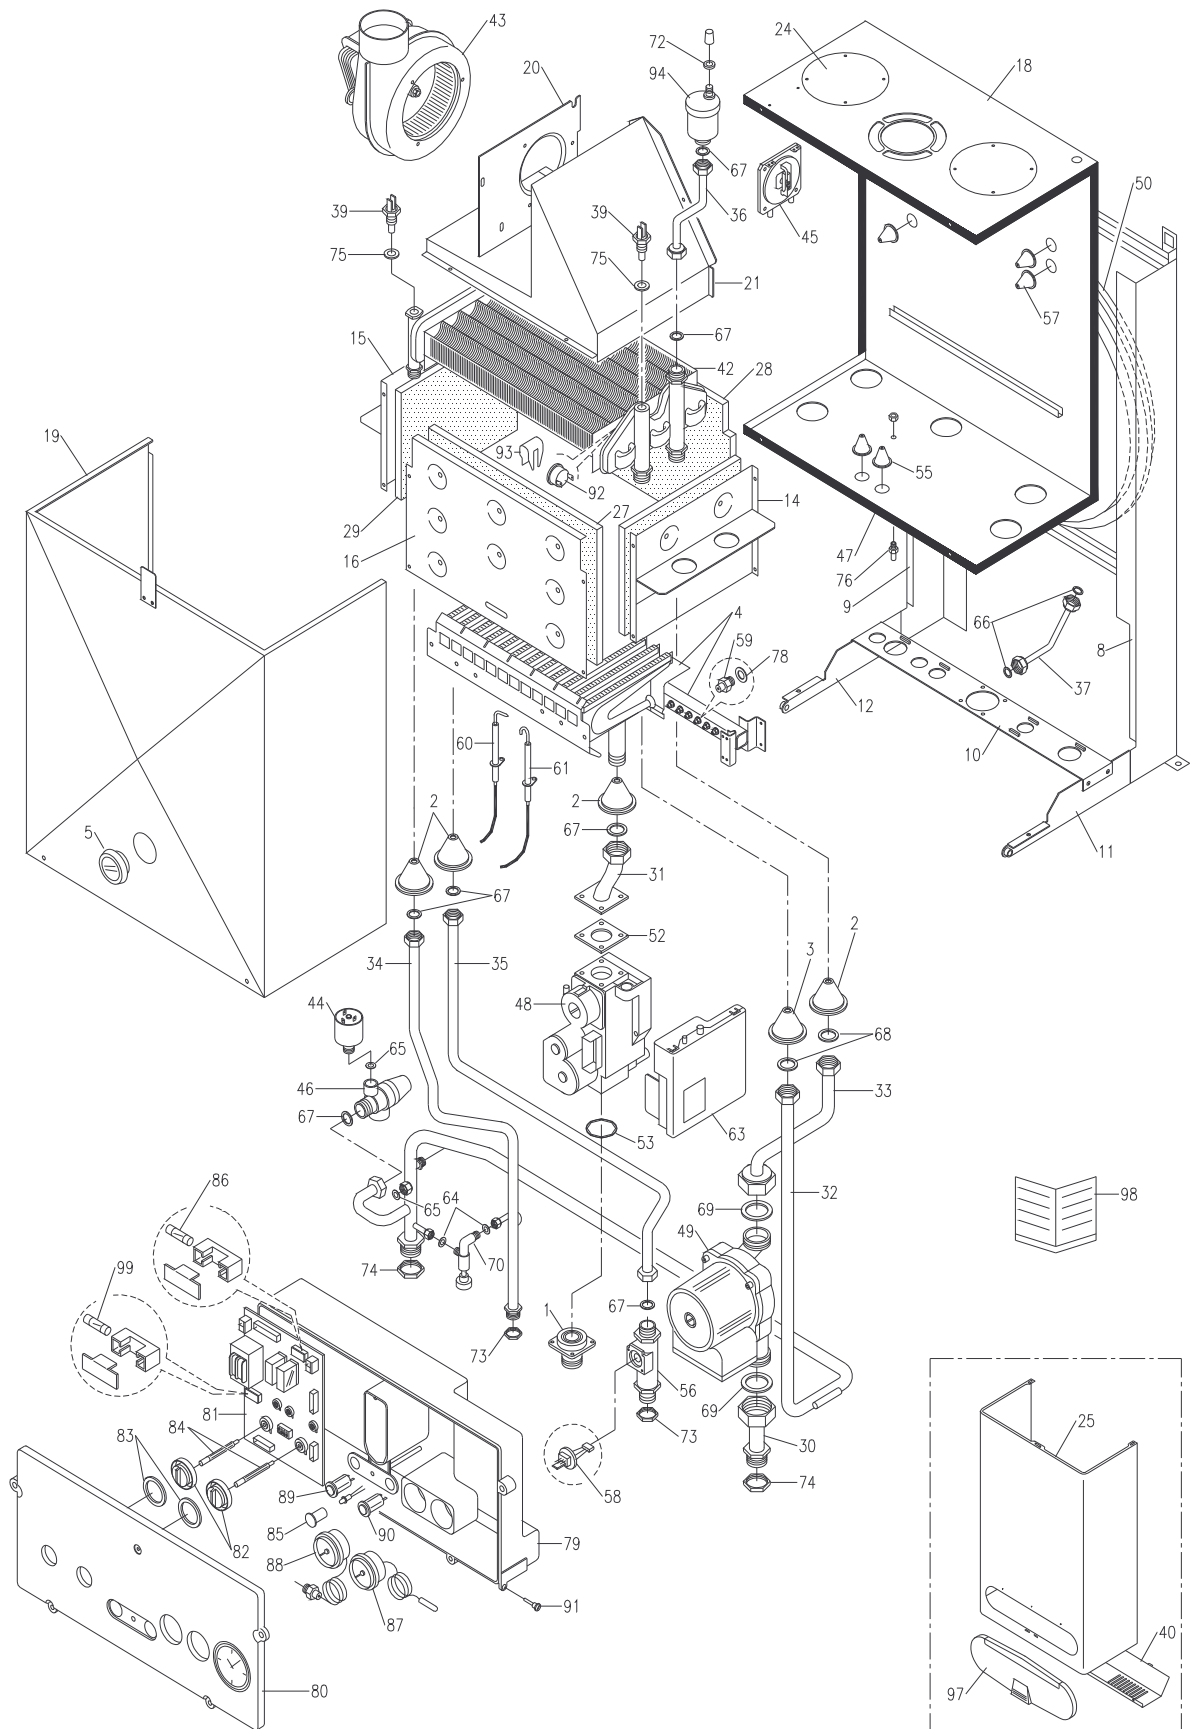

### CALDERA ESTANCA SERIE **Zoom ZF 520A – ZFW 520A** ENCENDIDO AUTOMATICO

Ref.	DESCRIPCION ARTICULO	Código	Zoom Z 420A	Zoom Z 520A ZW 520A	Zoom ZF 420A	Zoom ZF 520A ZFW 520A
1	UNION DE LATON ENTRADA GAS	00574	0	0	0	0
2	JUNTA CONICA	00016			0	0
3	JUNTA CONICA ESTRECHA	01136			0	0
4	QUEMADOR PRINCIPAL	01139	0	0	0	0
5	MIRILLA PARA CAMARA DE COMBUSTION	01373			0	0
8	MONTANTE BASTIDOR DERECHO 420	01000	0		0	
9	MONTANTE BASTIDOR IZQUIERDO 420	01001	0		0	
10	SOPORTE ENGANCHES	01004	0	0	0	0
11	SOPORTE DERECHO CAJA ELECTRICA	01005	0	0	0	0
12	SOPORTE IZQUIERDO CAJA ELECTRICA	01006	0	0	0	0
13	PANEL TRASERO CAMARA COMBUSTION	01007	0	0		
14	PANEL LATERAL DERECHO CAMARA COMBUSTION	01008	0	0	0	0
15	PANEL LATERAL IZQUIERDO CAMARA COMBUSTION	01009	0	0	0	0
16	PANEL DELANTERO CAMARA COMBUSTION	01010	0	0	0	0
17	CAMPANA HUMOS ATMOSFERICA	01011	0	0		
18	CAMARA DE COMBUSTION	01015			0	0
19	TAPA PARA CAMARA DE COMBUSTION	01016			0	0
20	SOPORTE BOCA VENTILADOR	01014			0	0
21	CAMPANA PORTA VENTILADOR	01017			0	0
22	MONTANTE BASTIDOR DERECHO 520	01018		0		0
23	MONTANTE BASTIDOR IZQUIERDO SERIE 520	01019		0		0
24	TAPA DE CIERRE SALIDA HUMOS	01023			0	0
25	CUERPO EXTERIOR 420	01025	0		0	
26	CUERPO EXTERIOR 520	01026		0		0
27	PANEL REFRACTARIO DELANTERO	01027	0	0	0	0
28	PANEL REFRACTARIO TRASERO	01028	0	0	0	0
29	PANEL REFRACTARIO LATERAL	01029	0	0	0	0
30	TUBO DE UNION CONECCIONES / BOMBA	01030	0	0	0	0
31	TUBO VALVULA DE GAS	01031	0	0	0	0
32	TUBO ALIMENTACION CALEFACCION	01033	0	0	0	0
33	TUBO BOMBA INTERCAMBIADOR	01034	0	0	0	0
34	TUBO SALIDA AGUA SANITARIA	01035	0	0	0	0
35	TUBO ENTRADA AGUA FRIA SANITARIA	01036	0	0	0	0
36	TUBO VALVULA DE PURGA	01037	0	0	0	0
37	TUBO CONECCION DEPOSITO DE EXPANCIION 420	01038	0		0	
38	TUBO CONECCION DEPOSITO DE EXPANCIION 520	01039		0		0
39	SONDA	01411	0	0	0	0
40	REJILLA INFERIOR DE PROTECCION	01041	0	0	0	0
41	MINIFALDA CAMARA DE COMBUSTION	01057	0	0		
42	INTERCAMBIADOR DE CALOR	01151	0	0	0	0
43	VENTILADOR	01129			0	0
44	PRESSOSTATO AGUA	00068	0	0	0	0
45	PRESSOSTATO AIRE	01128			0	0
46	VALVULA SEGURIDAD 3 BAR	00596	0	0	0	0
47	JUNTA AUTOADHESIVA NEOPRENE	00542			0	0
48	VALVULA GAS	01150	0	0	0	0
49	BOMBA DE CIRCULACION	01130	0	0	0	0
50	DEPOSITO DE EXPANCIION CIRCULAR	01124	0		0	