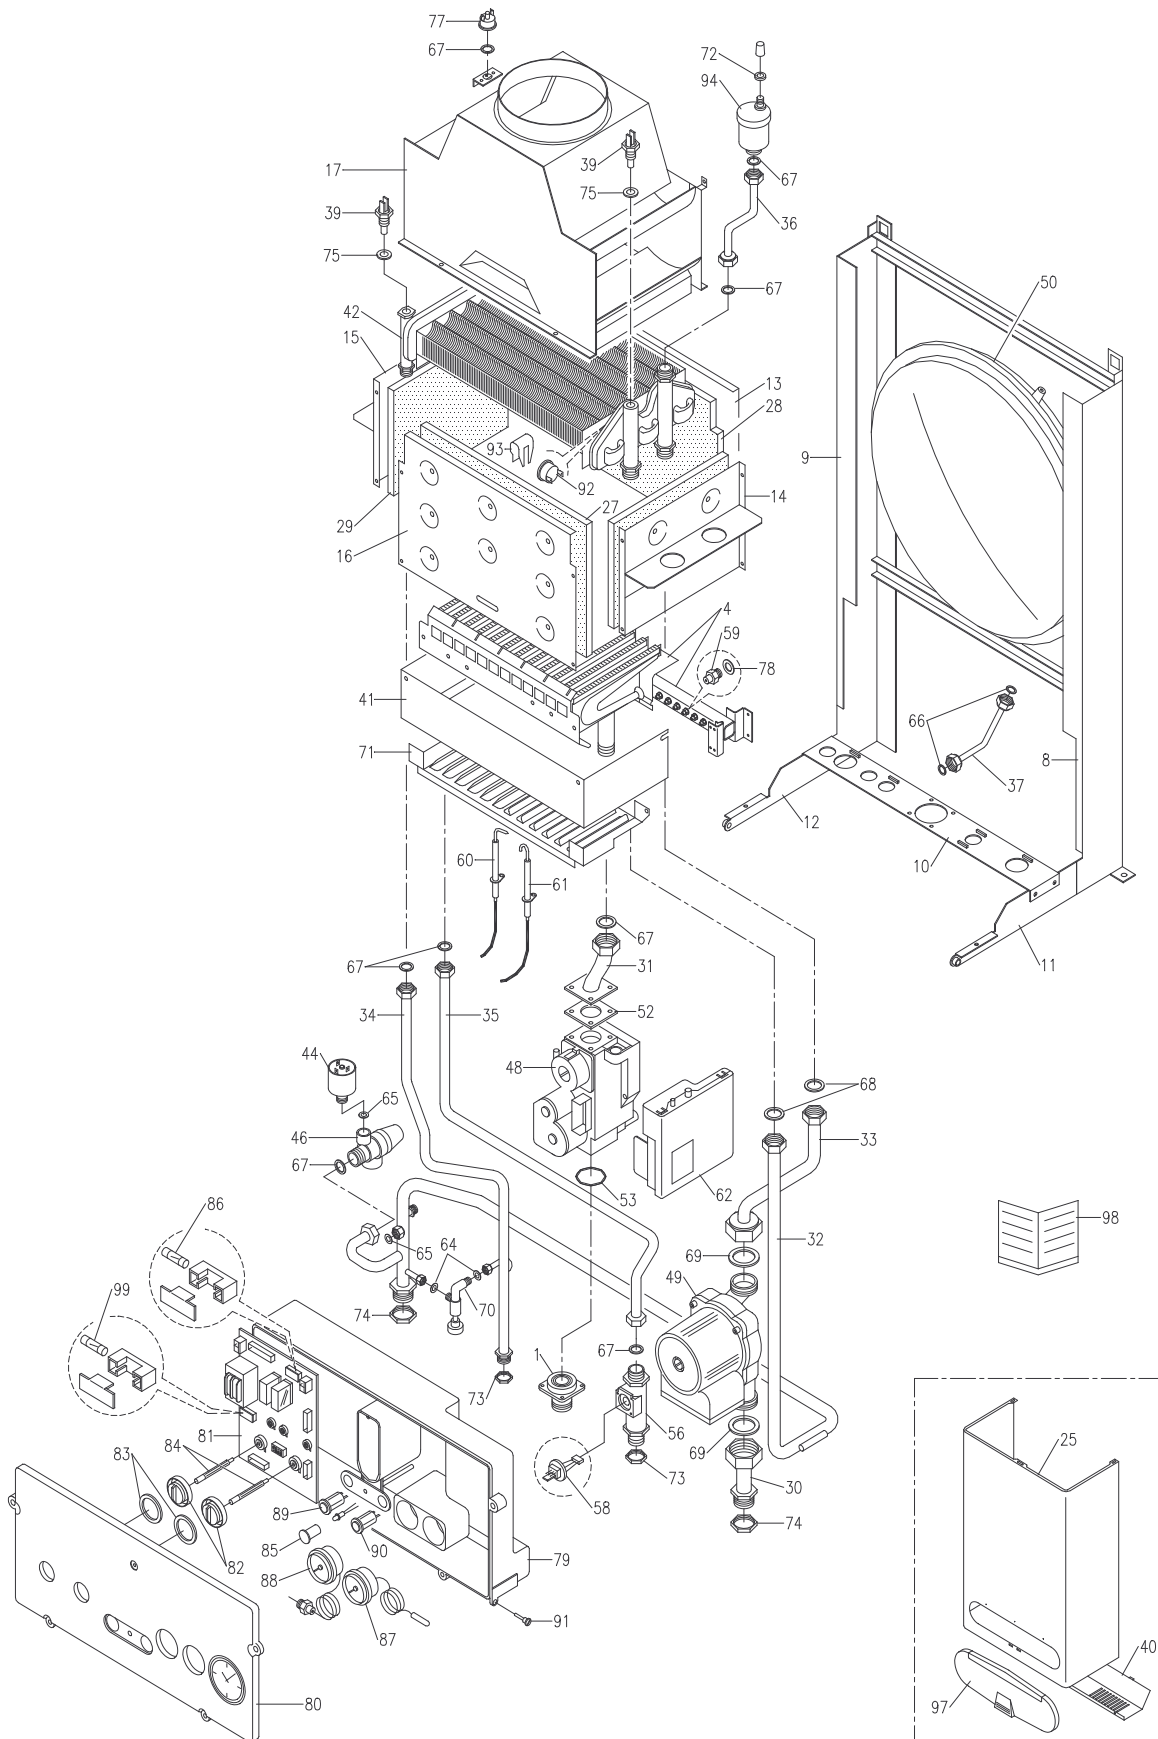

CALDERA ATMOSFERICA SERIE **Zoom Z 420A** ENCENDIDO AUTOMATICO