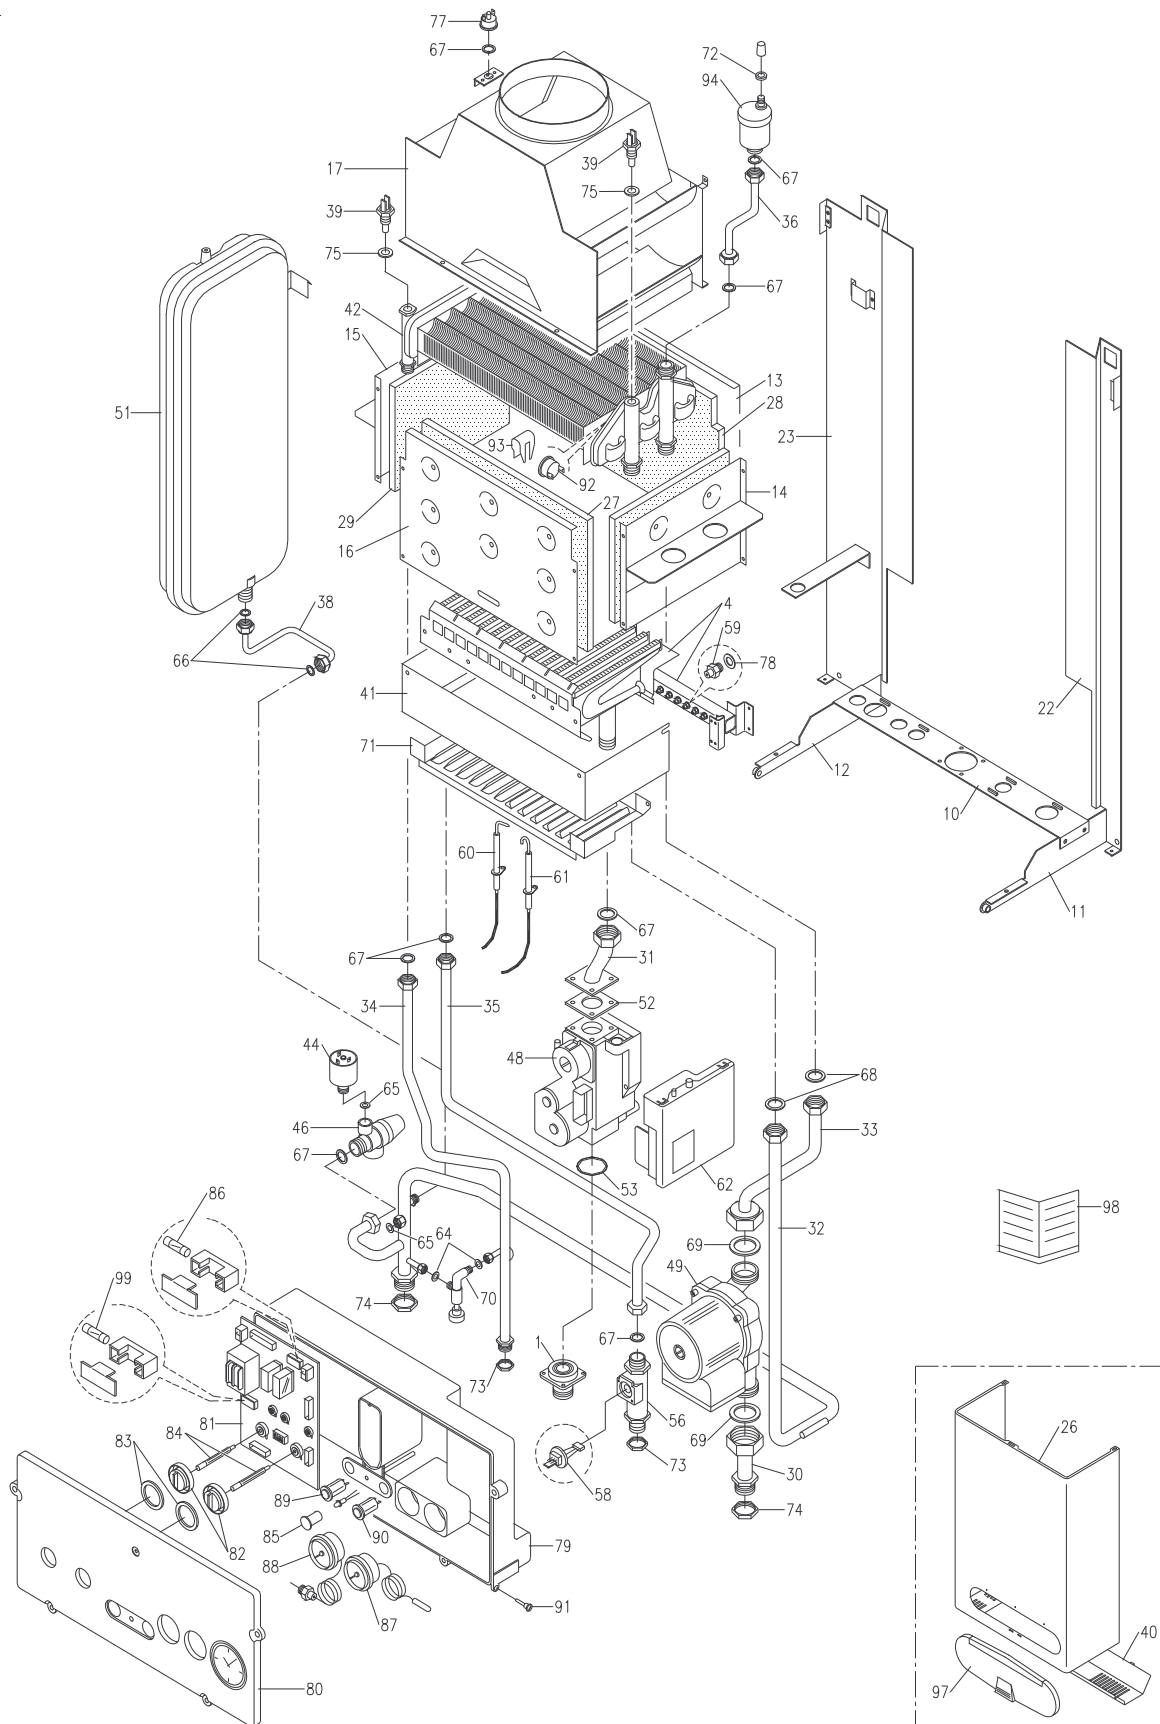

CALDERA ATMOSFERICA SERIE **Zoom Z 520A – ZW 520A** ENCENDIDO AUTOMATICO