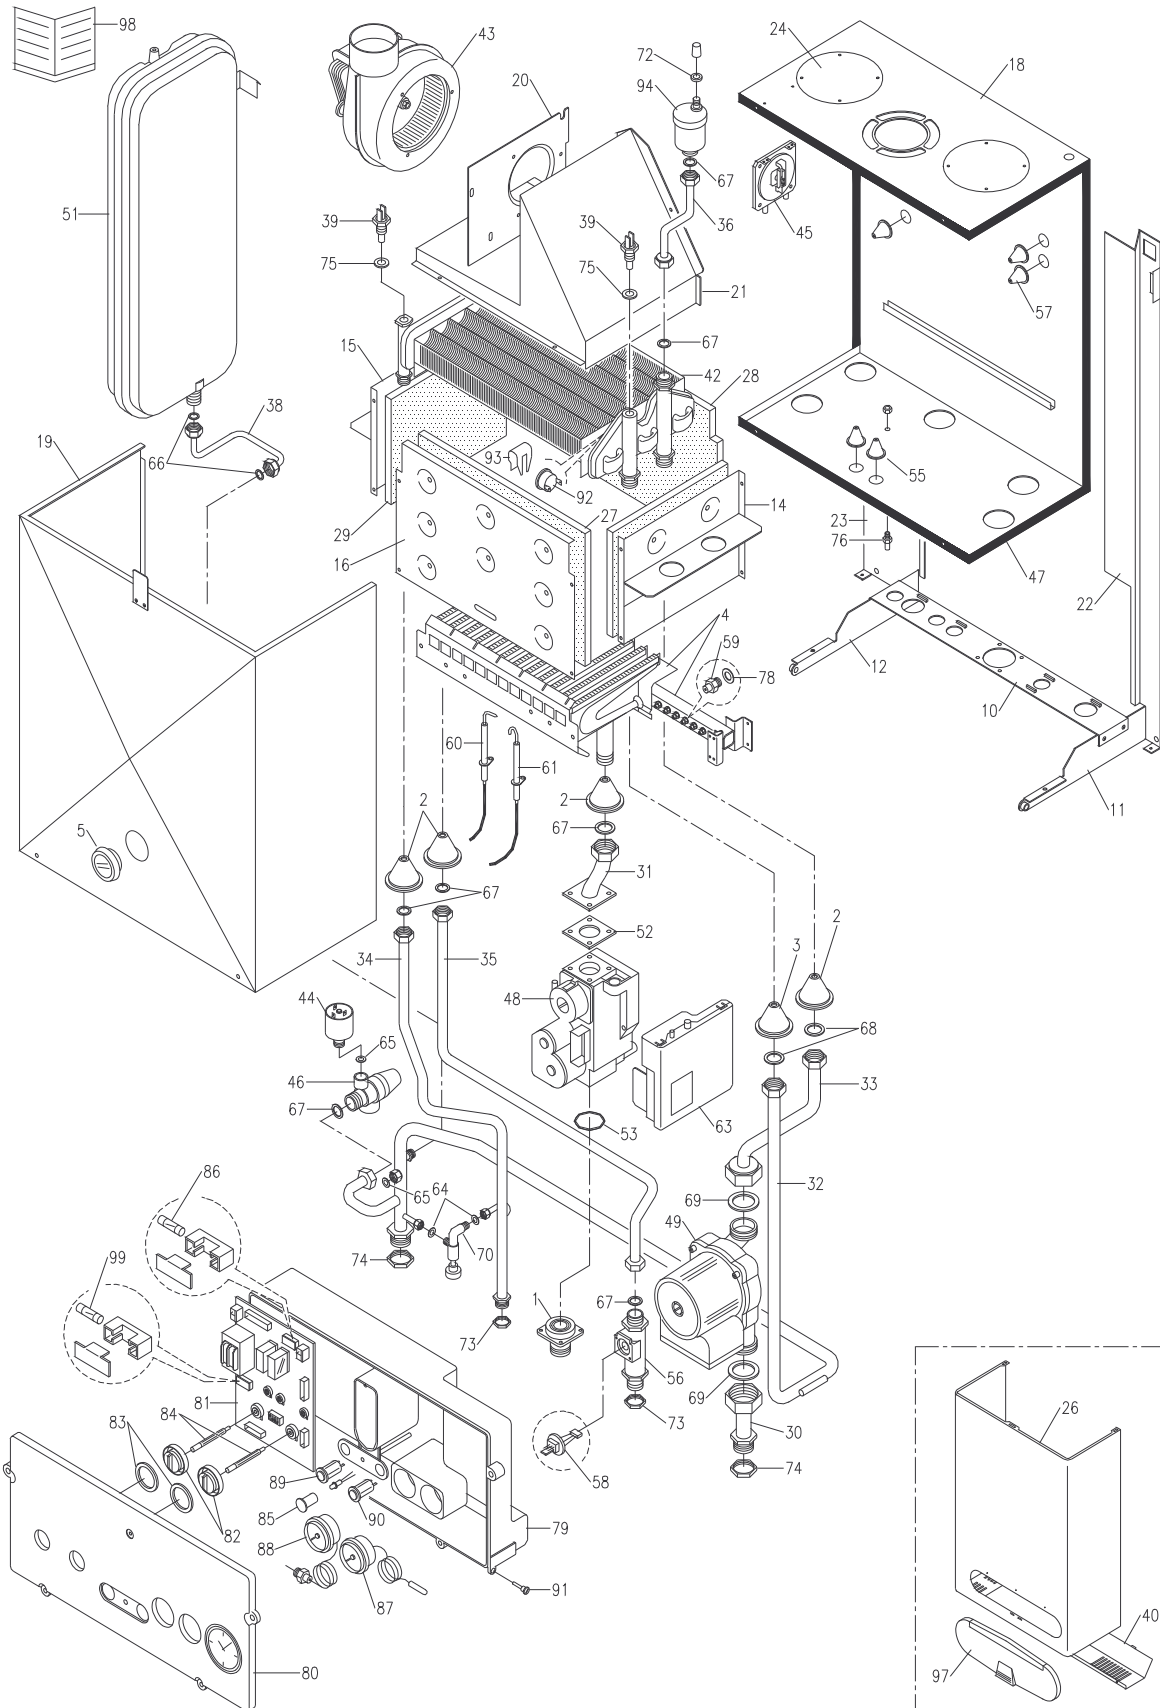

### CALDERA ESTANCA SERIE **Zoom ZF 520A – ZFW 520A** ENCENDIDO AUTOMATICO

Ref.	DESCRIPCION ARTICULO	Código	Zoom Z 420A	Zoom Z 520A ZW 520A	Zoom ZF 420A	Zoom ZF 520A ZFW 520A
1	UNION DE LATON ENTRADA GAS	00574	0	0	0	0
2	JUNTA CONICA	00016			0	0
3	JUNTA CONICA ESTRECHA	01136			0	0
4	QUEMADOR PRINCIPAL	01139	0	0	0	0
5	MIRILLA PARA CAMARA DE COMBUSTION	01373			0	0
8	MONTANTE BASTIDOR DERECHO 420	01000	0		0	
9	MONTANTE BASTIDOR IZQUIERDO 420	01001	0		0	
10	SOPORTE ENGANCHES	01004	0	0	0	0
11	SOPORTE DERECHO CAJA ELECTRICA	01005	0	0	0	0
12	SOPORTE IZQUIERDO CAJA ELECTRICA	01006	0	0	0	0
13	PANEL TRASERO CAMARA COMBUSTION	01007	0	0		
14	PANEL LATERAL DERECHO CAMARA COMBUSTION	01008	0	0	0	0
15	PANEL LATERAL IZQUIERDO CAMARA COMBUSTION	01009	0	0	0	0
16	PANEL DELANTERO CAMARA COMBUSTION	01010	0	0	0	0
17	CAMPANA HUMOS ATMOSFERICA	01011	0	0		
18	CAMARA DE COMBUSTION	01015			0	0
19	TAPA PARA CAMARA DE COMBUSTION	01016			0	0
20	SOPORTE BOCA VENTILADOR	01014			0	0
21	CAMPANA PORTA VENTILADOR	01017			0	0
22	MONTANTE BASTIDOR DERECHO 520	01018		0		0
23	MONTANTE BASTIDOR IZQUIERDO SERIE 520	01019		0		0
24	TAPA DE CIERRE SALIDA HUMOS	01023			0	0
25	CUERPO EXTERIOR 420	01025	0		0	
26	CUERPO EXTERIOR 520	01026		0		0
27	PANEL REFRACTARIO DELANTERO	01027	0	0	0	0
28	PANEL REFRACTARIO TRASERO	01028	0	0	0	0
29	PANEL REFRACTARIO LATERAL	01029	0	0	0	0
30	TUBO DE UNION CONECCIONES / BOMBA	01030	0	0	0	0
31	TUBO VALVULA DE GAS	01031	0	0	0	0
32	TUBO ALIMENTACION CALEFACCION	01033	0	0	0	0
33	TUBO BOMBA INTERCAMBIADOR	01034	0	0	0	0
34	TUBO SALIDA AGUA SANITARIA	01035	0	0	0	0
35	TUBO ENTRADA AGUA FRIA SANITARIA	01036	0	0	0	0
36	TUBO VALVULA DE PURGA	01037	0	0	0	0
37	TUBO CONECCION DEPOSITO DE EXPANCIION 420	01038	0		0	
38	TUBO CONECCION DEPOSITO DE EXPANCIION 520	01039		0		0
39	SONDA	01411	0	0	0	0
40	REJILLA INFERIOR DE PROTECCION	01041	0	0	0	0
41	MINIFALDA CAMARA DE COMBUSTION	01057	0	0		
42	INTERCAMBIADOR DE CALOR	01151	0	0	0	0
43	VENTILADOR	01129			0	0
44	PRESSOSTATO AGUA	00068	0	0	0	0
45	PRESSOSTATO AIRE	01128			0	0
46	VALVULA SEGURIDAD 3 BAR	00596	0	0	0	0
47	JUNTA AUTOADHESIVA NEOPRENE	00542			0	0
48	VALVULA GAS	01150	0	0	0	0
49	BOMBA DE CIRCULACION	01130	0	0	0	0
50	DEPOSITO DE EXPANCIION CIRCULAR	01124	0		0	